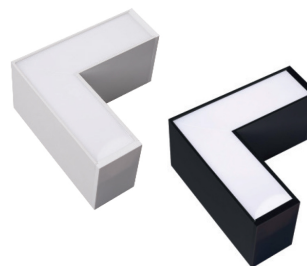

U57-L

Categorías: [Tech Decorativo](#), [Sistema Lineal Superficie](#), [Lineal](#)

[OUT57](#)

Catálogo: [Nuevo Tech Decorativo](#)

CARÁCTERÍSTICAS TÉCNICAS

Dimensiones:	400 × 400 × 72,5 mm
Fuente de Luz:	LED 24W 2400LM CCT DALI/PUSH
Tipo Encendido:	DALI/PUSH
Color Luz °K:	CCT 3000/4000/5700K
Haz de Luz:	100°
CRI:	>80
Driver y LED:	Incluido
Acabado/Color:	Blanco, Negro
Material:	Aluminio, Difusor Policarbonato
IP:	41
Flicker Free:	Si
Clase:	II
Conformidad Europea:	CE + Rohs
Voltaje:	220-240V
Frecuencia:	50/60Hz
Garantía:	3 Años
Eficiencia Energética 2023 (UE-2019/2015):	F

VARIACIONES:

Ref.:
U57-LDCCTWH
U57-LDCCTBK

Acabado/Color:
Blanco
Negro

ineslam®

ILUMINACIÓN · BARCELONA

DATA SHEET / FICHA PRODUCTO