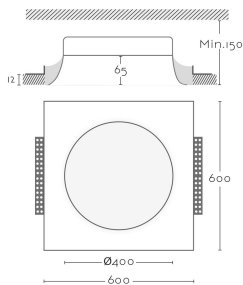

SUNLIGHT

Categorías: [Empotrable Invisible](#), [Invisible](#)
Catálogo: [Plaster Escayola Invisible](#)

CARÁCTERÍSTICAS TÉCNICAS

Dimensiones:	600 × 600 × 130 mm
Fuente de Luz:	LED 31.5W 4280-4480Lm , LED 31.5W 4280-4480Lm REGULABLE
Color Luz °K:	3000K, 4000K
Driver y LED:	Incluido
Material:	Aleación especial escayola - INESPLAST
Color:	Blanco
IP:	20
Medida Corte (mm):	600X600
Conformidad Europea:	CE + Rohs
Clase:	II, III

VARIACIONES:

Ref.:	Fuente de Luz:	Color Luz °K:
SUN600/LED.30	LED 31.5W 4280-4480Lm	3000K
SUN600/LED.40	LED 31.5W 4280-4480Lm	4000K
SUN600/DIM.30	LED 31.5W 4280-4480Lm REGULABLE	3000K
SUN600/DIM.40	LED 31.5W 4280-4480Lm REGULABLE	4000K