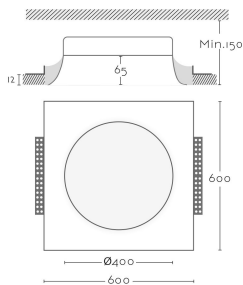

SUNLIGHT

Categorías: [Empotrable Invisible](#), [Invisible](#)
Catálogo: [Plaster Escayola Invisible](#)

CARÁCTERÍSTICAS TÉCNICAS

Dimensiones:	600 × 600 × 130 mm
Fuente de Luz:	LED 31.5W 4280-4480Lm , LED 31.5W 4280-4480Lm REGULABLE
Color Luz °K:	3000K, 4000K
Driver y LED:	Incluido
Material:	Aleación especial escayola – INESPLAST
Acabado/Color:	Blanco
IP:	20
Medida Corte (mm):	600X600
Conformidad Europea:	CE + Rohs
Clase:	II, III

VARIACIONES:

Ref.:	Fuente de Luz:	Color Luz °K:
SUN600/LED.30	LED 31.5W 4280-4480Lm	3000K
SUN600/LED.40	LED 31.5W 4280-4480Lm	4000K
SUN600/DIM.30	LED 31.5W 4280-4480Lm REGULABLE	3000K
SUN600/DIM.40	LED 31.5W 4280-4480Lm REGULABLE	4000K