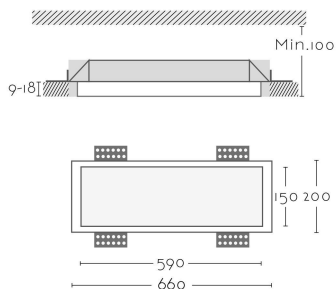

RUBY

Categorías: [Empotrable Invisible](#), [Invisible](#)
Catálogo: [Plaster Escayola Invisible](#)

CARÁCTERÍSTICAS TÉCNICAS

Dimensiones:	660 x 220 x 95 mm
Fuente de Luz:	LED 42W 6440Lm , LED 42W 6780Lm
Color Luz °K:	3000K, 4000K
Driver y LED:	No incluido
Material:	Aleación especial escayola - INESPLAST, Difusor en Metracrilato
Difusor:	Polycarbonato
Acabado/Color:	Blanco
IP:	20
Medida Corte (mm):	660x200
Conformidad Europea:	CE + Rohs
Clase:	III

VARIACIONES:

Ref.:
RUBY.40
RUBY.30

Fuente de Luz:
LED 42W 6780Lm
LED 42W 6440Lm

Color Luz °K:
4000K
3000K

ineslam[®]
ILUMINACIÓN · BARCELONA

DATA SHEET / FICHA PRODUCTO