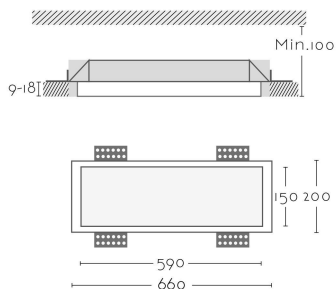

RUBY

Categorías: [Empotrable Invisible](#), [Invisible](#)
Catálogo: [Plaster Escayola Invisible](#)

CARÁCTERÍSTICAS TÉCNICAS

Dimensiones:	660 x 220 x 95 mm
Fuente de Luz:	LED 42W 6440Lm , LED 42W 6780Lm
Color Luz °K:	3000K, 4000K
Driver y LED:	No incluido
Material:	Aleación especial escayola - INESPLAST, Difusor en Metracrilato
Difusor:	Polycarbonato
Color:	Blanco
IP:	20
Medida Corte (mm):	660x200
Conformidad Europea:	CE + Rohs
Clase:	III

VARIACIONES:

Ref.:
RUBY.40
RUBY.30

Fuente de Luz:
LED 42W 6780Lm
LED 42W 6440Lm

Color Luz °K:
4000K
3000K

ineslam[®]
ILUMINACIÓN · BARCELONA

DATA SHEET / FICHA PRODUCTO