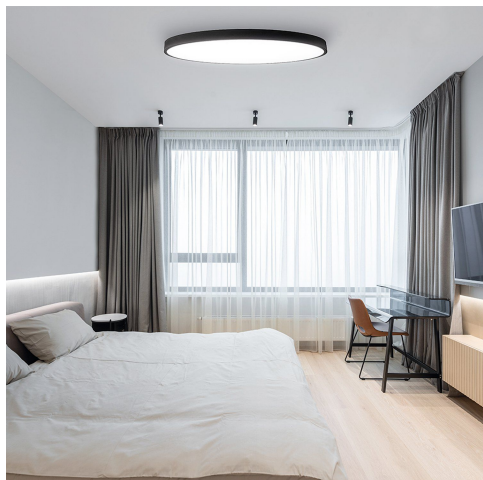

MX9240-1000BK

Categorías: [Plafón Techo](#)
Catálogo: [Master & Wood 2024](#)

CARÁCTERÍSTICAS TÉCNICAS

Dimensiones:	1000 × 1000 × 50 mm
IP:	22
Fuente de Luz:	LED 120W 9600Lm
Color Luz °K:	3000K
CRI:	>80
Driver y LED:	Incluido
Tipo Encendido:	ON/OFF
Material:	Difusor Policarbonato, Hierro
Color:	Negro
Clase:	I
Voltaje:	220-240V
Frecuencia:	50/60Hz
Conformidad Europea:	CE + Rohs
Eficiencia Energética 2023 (UE-2019/2015):	F
Garantía:	3 Años