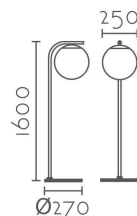

# ML3203-GD

**Categorías:** [Decorativo](#), [Pie de Salón](#)

**Catálogo:** [Master & Wood 2024](#)

## CARÁCTERÍSTICAS TÉCNICAS

<b>Dimensiones:</b>	250 x 270 x 1600 mm
<b>IP:</b>	20
<b>Portalámparas:</b>	1xE27
<b>Fuente de Luz:</b>	<a href="#">No incluida</a>
<b>Material:</b>	Cristal Opal Brillo, Metal
<b>Color:</b>	Latón Antiguo
<b>Otros:</b>	<a href="#">Incluye 1 Interruptor</a>
<b>Cable:</b>	PVC Negro
<b>Clase:</b>	II
<b>Voltaje:</b>	100-240V
<b>Frecuencia:</b>	50/60Hz
<b>Conformidad Europea:</b>	CE + Rohs
<b>Garantía:</b>	3 Años