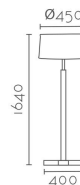

GINA

Categorías: [Decorativo](#), [Pie de Salón](#)

Catálogo: [Master & Wood 2024](#)

CARÁCTERÍSTICAS TÉCNICAS

Dimensiones:	450 × 450 × 1640 mm
IP:	20
Portalámparas:	1xE27
Fuente de Luz:	No incluida
Material:	Madera Fresno
Color:	Natural
Pantalla:	Textil Crudo
Cable:	Textil Marrón
Otros:	Incluye 1 Interruptor
Clase:	II
Voltaje:	100-240V
Frecuencia:	50/60Hz
Conformidad Europea:	CE + Rohs
Garantía:	3 Años