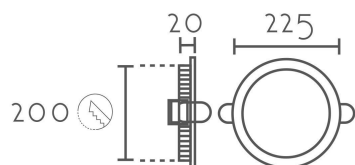

SLIMR18

Categorías: [Empotrables](#), [Tech Decorativo](#)

Catálogo: [Tech Decorativo](#)

CARÁCTERÍSTICAS TÉCNICAS

Dimensiones:	225 × 225 × 20 mm
Medida Corte (mm):	Ø200
Material:	Polycarbonato, Aluminio
Driver y LED:	Incluido
Fuente de Luz:	LED OSRAM 18W 1450LM
Color Luz °K:	3000K, 4000K
Haz de Luz:	120°
CRI:	>80
IP:	20
Acabado/Color:	Blanco
Voltaje:	220-240v
Frecuencia:	50/60Hz
Conformidad Europea:	CE + Rohs
Garantía:	3 Años
Eficiencia Energética 2023 (UE-2019/2015):	F

VARIACIONES:

Ref.:

SLIMR18.40
SLIMR18.30

Color Luz °K:

4000K
3000K

ineslam[®]
ILUMINACIÓN · BARCELONA

DATA SHEET / FICHA PRODUCTO