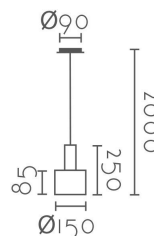

MD2701-BK

Categorías: [Colgante](#), [Decorativo](#)

Catálogo: [Master & Wood 2024](#)

CARÁCTERÍSTICAS TÉCNICAS

Dimensiones:	150 x 250 x 2000 mm
IP:	20
Portalámparas:	1xGU10
Fuente de Luz:	No incluida
Material:	Aluminio
Pantalla:	Terciopelo
Color:	Negro
Cable:	PVC Negro
Clase:	II
Voltaje:	100-240V
Frecuencia:	50/60Hz
Conformidad Europea:	CE + Rohs
Garantía:	3 Años