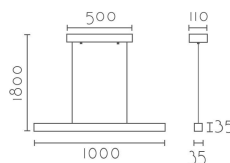

MD2465-WH

Categorías: [Colgante](#)
Catálogo: [Master & Wood 2024](#)

CARÁCTERÍSTICAS TÉCNICAS

| | |
|---|------------------------------------|
| Dimensiones: | 35 x 1000 x 35 mm |
| IP: | 20 |
| Fuente de Luz: | SMD LED 20W 1235Lm |
| Color Luz °K: | 3000K |
| CRI: | >80 |
| Haz de Luz: | 120° |
| Driver y LED: | Incluido |
| Acabado/Color: | Blanco |
| Material: | Acrílico, Aluminio, Madera |
| Cable: | Acero |
| Clase: | II |
| Voltaje: | 220-240v |
| Conformidad Europea: | CE + Rohs |
| Eficiencia Energética 2023 (UE-2019/2015): | F |
| Garantía: | 3 Años |