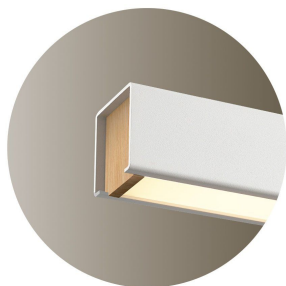

MD2465-WH

Categorías: [Colgante](#)
Catálogo: [Master & Wood 2024](#)

CARÁCTERÍSTICAS TÉCNICAS

| | |
|---|------------------------------------|
| Dimensiones: | 35 x 1000 x 35 mm |
| IP: | 20 |
| Fuente de Luz: | SMD LED 20W 1235Lm |
| Color Luz °K: | 3000K |
| CRI: | >80 |
| Haz de Luz: | 120° |
| Driver y LED: | Incluido |
| Acabado/Color: | Blanco |
| Material: | Acrílico, Aluminio, Madera |
| Cable: | Acero |
| Clase: | II |
| Voltaje: | 220-240v |
| Conformidad Europea: | CE + Rohs |
| Eficiencia Energética 2023 (UE-2019/2015): | F |
| Garantía: | 3 Años |