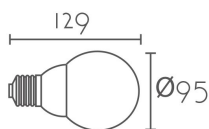

G9515.27

Categorías: [Bombillas Led](#)
Catálogo: [Tech Decorativo](#)

CARÁCTERÍSTICAS TÉCNICAS

Dimensiones:	95 × 95 × 129 mm
Portalámparas:	1xE27
Potencia:	15W
Color Luz °K:	2700K
Lúmenes/Mt:	1400
Haz de Luz:	300°
IP:	20
CRI:	>80
Voltaje:	220-240v
Frecuencia:	50/60Hz
Conformidad Europea:	CE + Rohs
Garantía:	3 Años

Eficiencia Energética 2023 (UE-2019/2015): F