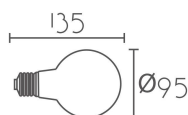

CARÁCTERÍSTICAS TÉCNICAS

Dimensiones:	95 × 95 × 135 mm
Marca:	RADIUM
Material:	Cristal
Acabado/Color:	Blanco
Portalámparas:	1xE27
Potencia:	11W
Color Luz °K:	2700K
Lúmenes/Mt:	1521
Haz de Luz:	300°
CRI:	>80
IP:	20
Regulable:	TRIAC
Voltaje:	220-240V
Frecuencia:	50/60Hz
Conformidad Europea:	CE + Rohs
Garantía:	3 Años

Eficiencia Energética 2023 (UE-2019/2015): F