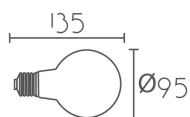

CARÁCTERÍSTICAS TÉCNICAS

Dimensiones:	95 x 95 x 135 mm
Marca:	RADIUM
Material:	Cristal
Color:	Blanco
Portalámparas:	1xE27
Potencia:	11W
Color Luz °K:	2700K
Lúmenes/Mt:	1521
Haz de Luz:	300°
CRI:	>80
IP:	20
Regulable:	TRIAC
Voltaje:	220-240V
Frecuencia:	50/60Hz
Conformidad Europea:	CE + Rohs
Garantía:	3 Años

Eficiencia Energética 2023 (UE-2019/2015): F