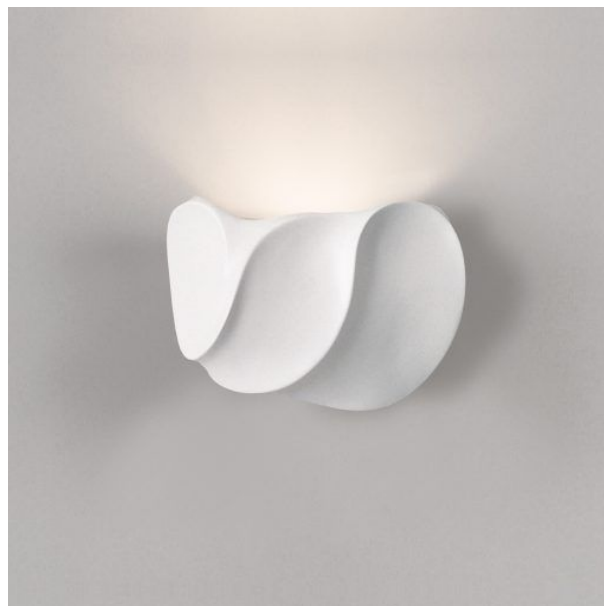

## 44 - 41

**Categorías:** [Appliques Escayola](#), [Luz Indirecta](#), [Serie Gaudí](#)  
**Catálogo:** [Plaster Appliques Escayola](#)

### CARÁCTERÍSTICAS TÉCNICAS

<b>Dimensiones:</b>	270 × 130 × 180 mm
<b>Material:</b>	Aleación especial escayola - INESPLAST
<b>Portalámparas:</b>	1xE27, 1xR7s 78mm
<b>Fuente de Luz:</b>	<a href="#">No incluida</a>
<b>Acabado/Color:</b>	Blanco
<b>Voltaje:</b>	220-240V
<b>Frecuencia:</b>	50/60Hz
<b>Conformidad Europea:</b>	CE + Rohs

### VARIACIONES:

<b>Ref.:</b>	<b>Portalámparas:</b>
41	1xR7s 78mm
44	1xE27