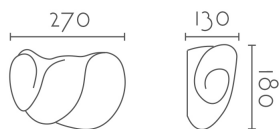

VARIACIONES:

Ref.:	Portalámparas:
41	1xR7s 78mm
44	1xE27