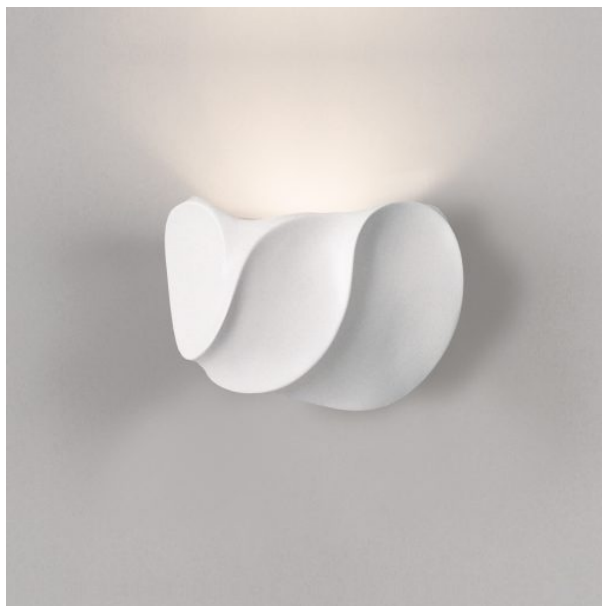

44 - 41

Categorías: [Apliques Escayola](#), [Luz Indirecta](#), [Serie Gaudí](#)
Catálogo: [Plaster Apliques Escayola](#)

CARÁCTERÍSTICAS TÉCNICAS

Dimensiones:	270 × 130 × 180 mm
Material:	Aleación especial escayola - INESPLAST
Portalámparas:	1xE27, 1xR7s 78mm
Fuente de Luz:	No incluida
Color:	Blanco
Voltaje:	220-240V
Frecuencia:	50/60Hz
Conformidad Europea:	CE + Rohs

VARIACIONES:

Ref.:	Portalámparas:
41	1xR7s 78mm
44	1xE27

ineslam[®]
ILUMINACIÓN · BARCELONA

DATA SHEET / FICHA PRODUCTO