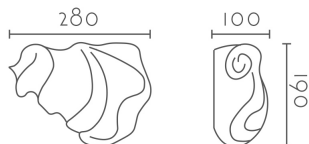

VARIACIONES:

Ref.:	Portalámparas:
100	1xR7s 78mm
101	1xE27