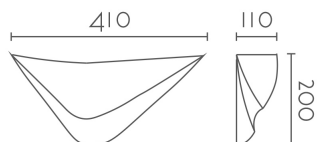

VARIACIONES:

Ref.:	Portalámparas:
119	1xR7s 78mm
120	1xE27