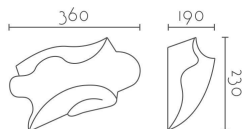

VARIACIONES:

Ref.:	Fuente de Luz:	Color Luz °K:
56/LED.27	LED 12W 1820LM	2700K
56/LED.30	LED 12W 1820LM	3000K
56/DIM.27	LED 8W 1340LM REGULABLE	2700K
56/DIM.30	LED 8W 1340LM REGULABLE	3000K