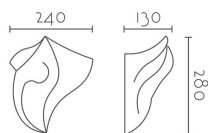

VARIACIONES:

Ref.:	Fuente de Luz:	Color Luz °K:
35/LED.27	LED 12W 1820LM	2700K
35/LED.30	LED 12W 1820LM	3000K
35/DIM.27	LED 8W 1340LM REGULABLE	2700K
35/DIM.30	LED 8W 1340LM REGULABLE	3000K