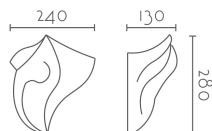

VARIACIONES:

Ref.:	Fuente de Luz:	Color Luz °K:
35/LED.27	LED 12W 1820LM	2700K
35/LED.30	LED 12W 1820LM	3000K
35/DIM.27	LED 8W 1340LM REGULABLE	2700K
35/DIM.30	LED 8W 1340LM REGULABLE	3000K