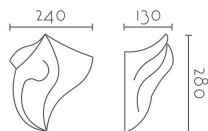

VARIACIONES:

Ref.:	Fuente de Luz:	Color Luz °K:
35/LED.27	LED 12W 1820LM	2700K
35/LED.30	LED 12W 1820LM	3000K
35/DIM.27	LED 8W 1340LM REGULABLE	2700K
35/DIM.30	LED 8W 1340LM REGULABLE	3000K