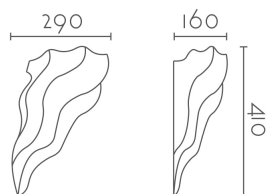

VARIACIONES:

Ref.:	Portalámparas:
93	1xR7s 78mm
94	1xE27