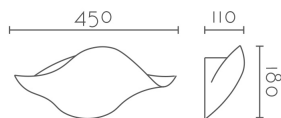

VARIACIONES:

Ref.:	Portalámparas:
46	1xR7s 78mm
47	1xE27