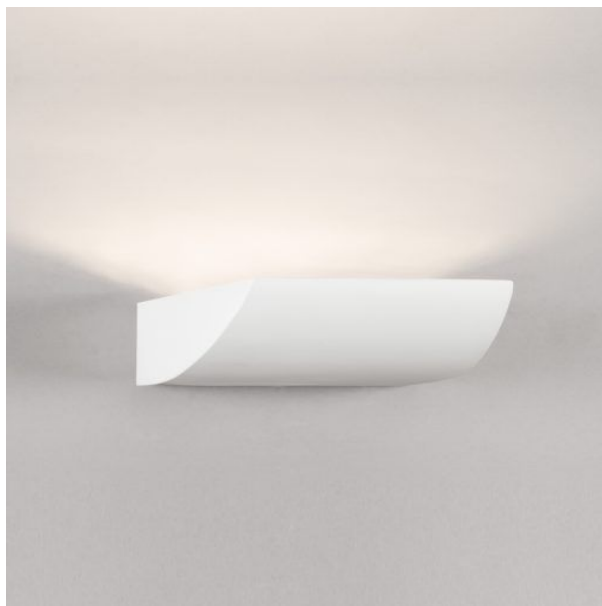

395 - 396

Categorías: [Appliques Escayola](#), [Lineal](#), [Luz Indirecta](#)

Catálogo: [Plaster Appliques Escayola](#)

CARÁCTERÍSTICAS TÉCNICAS

Dimensiones:	230 × 190 × 90 mm
Material:	Aleación especial escayola - INESPLAST
Portalámparas:	1xE27, 1xR7s 118mm
Fuente de Luz:	No incluida
Acabado/Color:	Blanco
Voltaje:	220-240V
Frecuencia:	50/60Hz
Conformidad Europea:	CE + Rohs

VARIACIONES:

Ref.:	Portalámparas:
396	1xR7s 118mm
395	1xE27