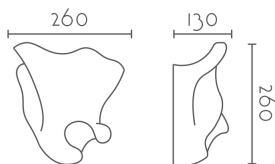

VARIACIONES:

Ref.:	Portalámparas:
91	1xR7s 78mm
92	1xE27