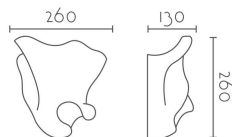

VARIACIONES:

Ref.:	Fuente de Luz:	Color Luz °K:
92/LED.27	LED 12W 1820LM	2700K
92/LED.30	LED 12W 1820LM	3000K
92/DIM.27	LED 8W 1340LM REGULABLE	2700K
92/DIM.30	LED 8W 1340LM REGULABLE	3000K