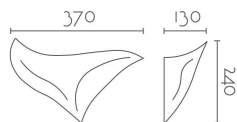

VARIACIONES:

Ref.:	Fuente de Luz:	Color Luz °K:
129/LED.27	LED 12W 1820LM	2700K
129/LED.30	LED 12W 1820LM	3000K
129/DIM.27	LED 8W 1340LM REGULABLE	2700K
129/DIM.30	LED 8W 1340LM REGULABLE	3000K