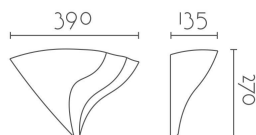

VARIACIONES:

Ref.:	Fuente de Luz:	Color Luz °K:
108/LED.27	LED 12W 1820LM	2700K
108/LED.30	LED 12W 1820LM	3000K
108/DIM.27	LED 8W 1340LM REGULABLE	2700K
108/DIM.30	LED 8W 1340LM REGULABLE	3000K