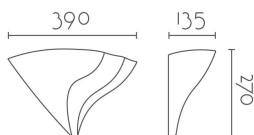

VARIACIONES:

Ref.:	Fuente de Luz:	Color Luz °K:
108/LED.27	LED 12W 1820LM	2700K
108/LED.30	LED 12W 1820LM	3000K
108/DIM.27	LED 8W 1340LM REGULABLE	2700K
108/DIM.30	LED 8W 1340LM REGULABLE	3000K