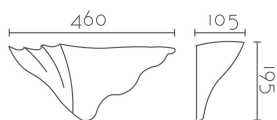

## 127/LED - 127/DIM

**Categorías:** [Appliques Escayola](#), [Luz Indirecta](#), [Serie Gaudí](#)

**Catálogo:** [Plaster Appliques Escayola](#)

### CARÁCTERÍSTICAS TÉCNICAS

<b>Dimensiones:</b>	460 × 105 × 195 mm
<b>Material:</b>	Aleación especial escayola - INESPLAST
<b>Driver y LED:</b>	Tridonic, Incluido
<b>Fuente de Luz:</b>	<a href="#">LED 12W 1820LM</a> , <a href="#">LED 8W 1340LM</a> REGULABLE
<b>Color Luz °K:</b>	2700K, 3000K
<b>Color:</b>	Blanco
<b>Voltaje:</b>	220-240V
<b>Frecuencia:</b>	50/60Hz
<b>Conformidad Europea:</b>	CE + Rohs