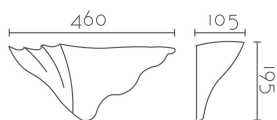

VARIACIONES:

Ref.:	Fuente de Luz:	Color Luz °K:
127/LED.27	LED 12W 1820LM	2700K
127/LED.30	LED 12W 1820LM	3000K
127/DIM.27	LED 8W 1340LM REGULABLE	2700K
127/DIM.30	LED 8W 1340LM REGULABLE	3000K