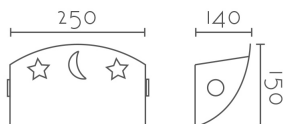

VARIACIONES:

Ref.:	Portalámparas:
366	1xR7s 118mm
365	1xE27