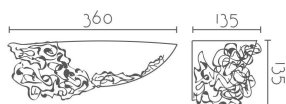

VARIACIONES:

Ref.:	Fuente de Luz:	Color Luz °K:
188/LED.27	LED 12W 1820LM	2700K
188/LED.30	LED 12W 1820LM	3000K
188/DIM.27	LED 8W 1340LM REGULABLE	2700K
188/DIM.30	LED 8W 1340LM REGULABLE	3000K