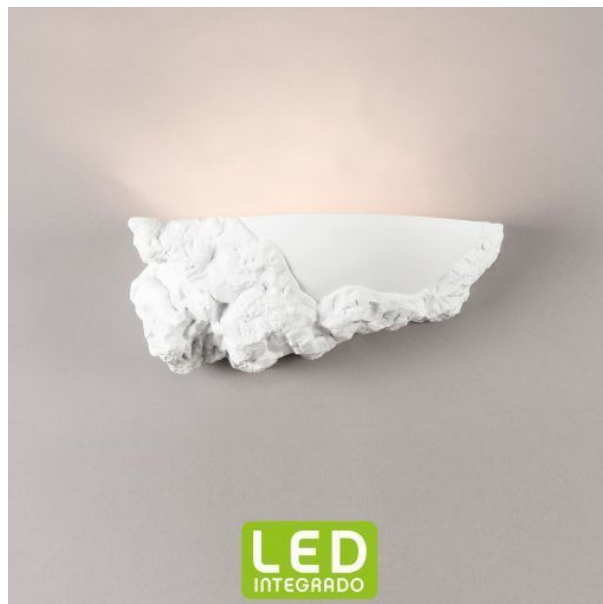

188/LED - 188/DIM

Categorías: [Apliques Escayola](#), [Luz Directa e indirecta](#), [Serie Art](#)
Catálogo: [Plaster Apliques Escayola](#)

CARÁCTERÍSTICAS TÉCNICAS

Dimensiones:	360 x 135 x 135 mm
Material:	Aleación especial escayola - INESPLAST
Driver y LED:	Tridonic, Incluido
Fuente de Luz:	LED 12W 1820LM , LED 8W 1340LM REGULABLE
Color Luz °K:	2700K, 3000K
Color:	Blanco
Voltaje:	220-240v
Frecuencia:	50/60Hz
Conformidad Europea:	CE + Rohs

VARIACIONES:

Ref.:	Fuente de Luz:	Color Luz °K:
188/LED.27	LED 12W 1820LM	2700K
188/LED.30	LED 12W 1820LM	3000K
188/DIM.27	LED 8W 1340LM REGULABLE	2700K
188/DIM.30	LED 8W 1340LM REGULABLE	3000K

ineslam[®]
ILUMINACIÓN · BARCELONA