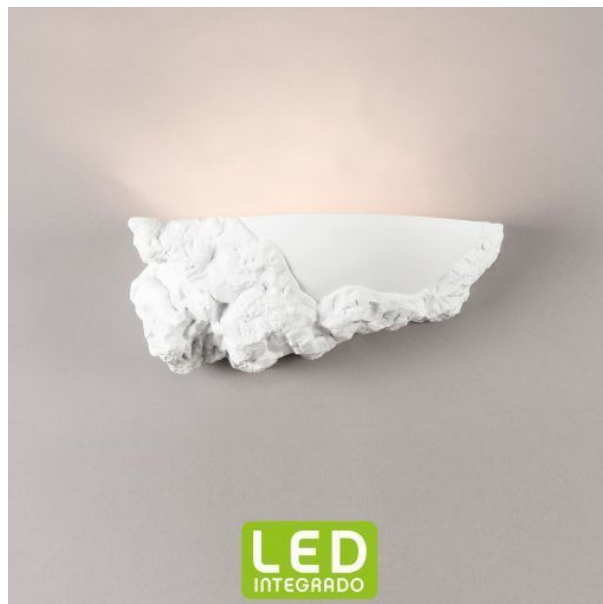

188/LED - 188/DIM

Categorías: [Apliques Escayola](#), [Luz Directa e indirecta](#), [Serie Art](#)
Catálogo: [Plaster Apliques Escayola](#)

CARÁCTERÍSTICAS TÉCNICAS

Dimensiones:	360 x 135 x 135 mm
Material:	Aleación especial escayola - INESPLAST
Driver y LED:	Tridonic, Incluido
Fuente de Luz:	LED 12W 1820LM , LED 8W 1340LM REGULABLE
Color Luz °K:	2700K, 3000K
Acabado/Color:	Blanco
Voltaje:	220-240v
Frecuencia:	50/60Hz
Conformidad Europea:	CE + Rohs

VARIACIONES:

Ref.:	Fuente de Luz:	Color Luz °K:
188/LED.27	LED 12W 1820LM	2700K
188/LED.30	LED 12W 1820LM	3000K
188/DIM.27	LED 8W 1340LM REGULABLE	2700K
188/DIM.30	LED 8W 1340LM REGULABLE	3000K

ineslam[®]
ILUMINACIÓN · BARCELONA