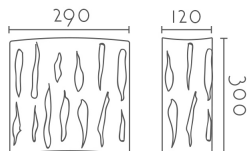

VARIACIONES:

Ref.:	Portalámparas:
313/0	1xR7s 118mm
313	1xE27