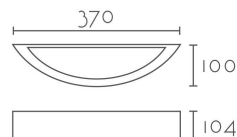

VARIACIONES:

Ref.:	Fuente de Luz:	Color Luz °K:
534B/LED.27	LED 12W 1820LM	2700K
534B/LED.30	LED 12W 1820LM	3000K
534B/DIM.27	LED 16W 2520LM REGULABLE	2700K
534B/DIM.30	LED 16W 2520LM REGULABLE	3000K