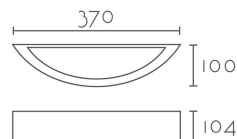

VARIACIONES:

Ref.:	Fuente de Luz:	Color Luz °K:
534B/LED.27	LED 12W 1820LM	2700K
534B/LED.30	LED 12W 1820LM	3000K
534B/DIM.27	LED 16W 2520LM REGULABLE	2700K
534B/DIM.30	LED 16W 2520LM REGULABLE	3000K