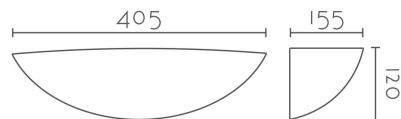

VARIACIONES:

Ref.:	Fuente de Luz:	Color Luz °K:
33/LED.27	LED 12W 1820LM	2700K
33/LED.30	Any Fuente de Luz:	3000K
33/DIM.27	LED 8W 1340LM REGULABLE	2700K
33/DIM.30	Any Fuente de Luz:	3000K