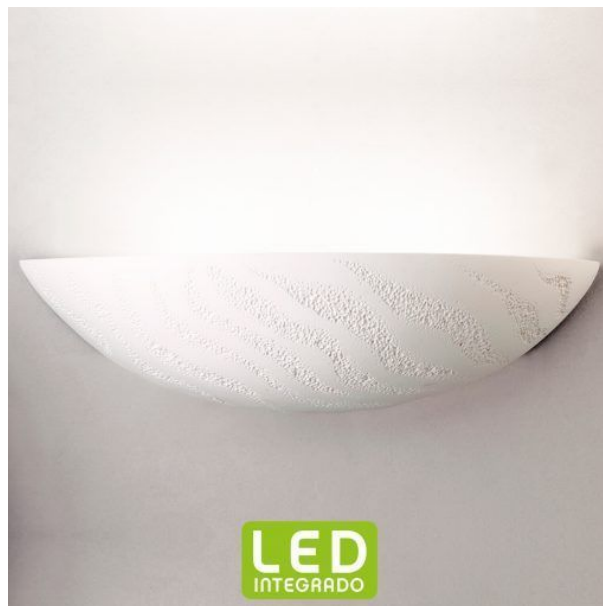

544/LED - 544/DIM

Categorías: [Appliques Escayola](#), [Esferic](#), [Luz Indirecta](#)

Catálogo: [Plaster Appliques Escayola](#)

CARÁCTERÍSTICAS TÉCNICAS

Dimensiones:	620 x 190 x 160 mm
Material:	Aleación especial escayola - INESPLAST
Driver y LED:	Tridonic, Incluido
Fuente de Luz:	LED 24W 3640LM , LED 24W 3640LM REGULABLE
Color Luz °K:	2700K, 3000K
Acabado/Color:	Blanco
Voltaje:	220-240v
Frecuencia:	50/60Hz
Conformidad Europea:	CE + Rohs

VARIACIONES:

Ref.:	Fuente de Luz:	Color Luz °K:
544/LED.27	LED 24W 3640LM	2700K
544/DIM.27	LED 24W 3640LM REGULABLE	2700K
544/DIM.30	LED 24W 3640LM REGULABLE	3000K